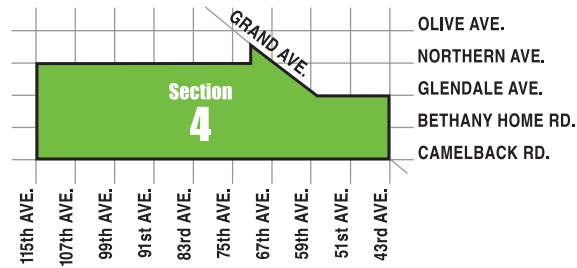

2021 City of Glendale Bulk Trash Collection Schedule: Section 4

JANUARY							FEBRUARY							MARCH						
S	M	T	W	T	F	S	S	M	T	W	T	F	S	S	M	T	W	T	F	S
					1	2	1	2	3	4	5	6	1	2	3	4	5	6		
3	4	5	6	7	8	9	7	8	9	10	11	12	13	7	8	9	10	11	12	13
10	11	12	13	14	15	16	14	15	16	17	★	19	20	14	15	16	17	★	19	20
17	18	19	20	★	22	23	21	22	23	24	25	26	27	21	22	23	24	25	26	27
24	25	26	27	28	29	30	28							28	29	30	31			
31																				

APRIL							MAY							JUNE						
S	M	T	W	T	F	S	S	M	T	W	T	F	S	S	M	T	W	T	F	S
				1	2	3						1	1	2	3	4	5			
4	5	6	7	8	9	10	2	3	4	5	6	7	8	6	7	8	9	10	11	12
11	12	13	14	15	16	17	9	10	11	12	13	14	15	13	14	15	16	17	18	19
18	19	20	21	★	23	24	16	17	18	19	★	21	22	20	21	22	23	★	25	26
25	26	27	28	29	30		23	24	25	26	27	28	29	27	28	29	30			
							30	31												